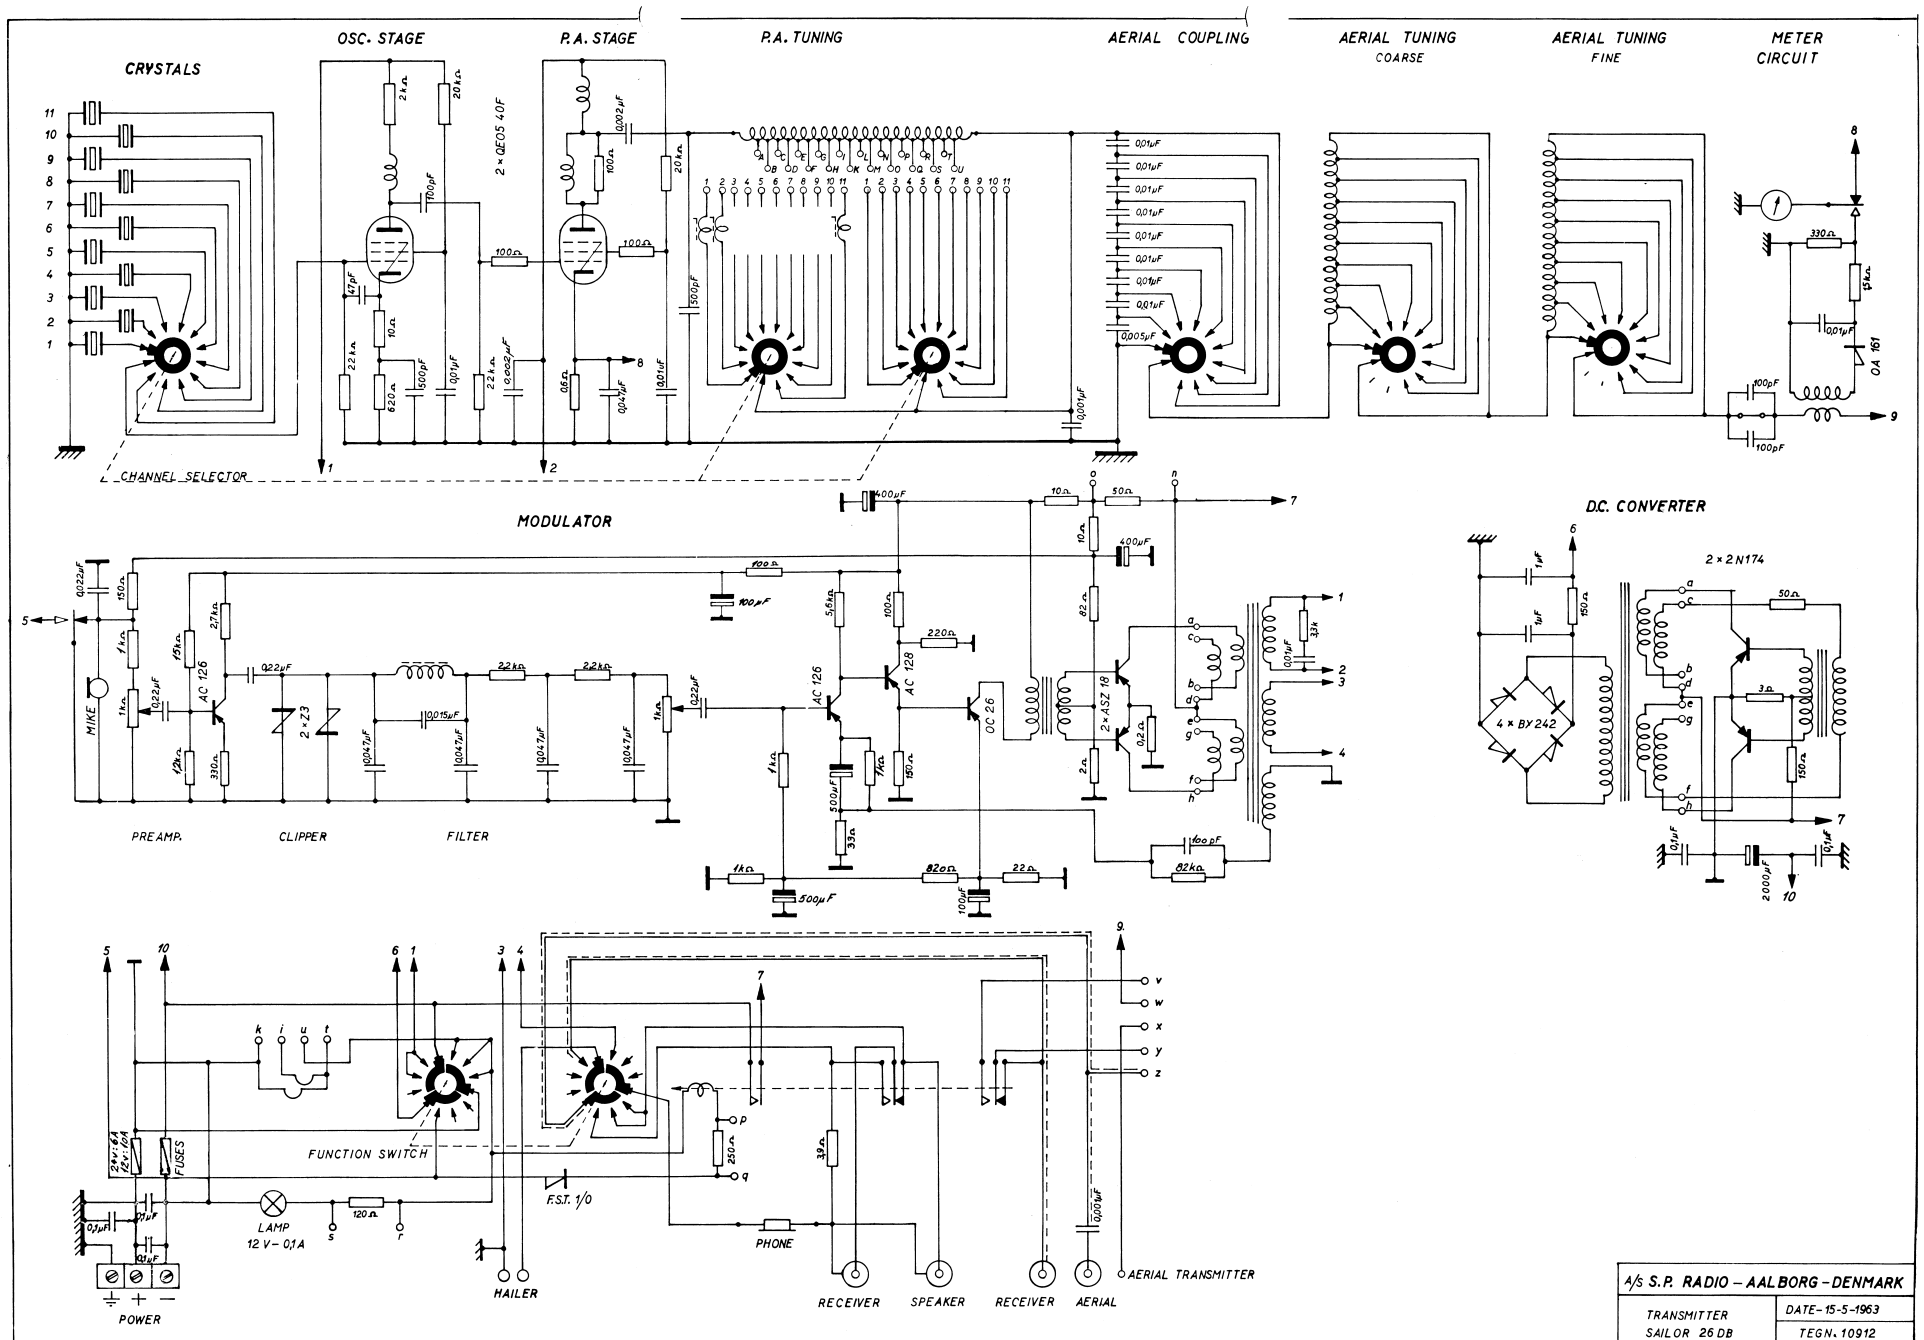

Dette diagram omfatter SAILOR 26 D, serie A.  
 Dieses Schaltschema betrifft SAILOR 26 D, serie A.  
 This diagram refers to SAILOR 26 D, series A.  
 Ce schéma comprend SAILOR 26 D, série A.  
 Este diagrama comprende SAILOR 26 D, serie A.

DIAGRAM SAILOR 26 D  
 A/S S. P. RADIO  
 DANMARK

A/S S. P. RADIO - AALBORG - DENMARK  
 TRANSMITTER SAILOR 26 DB  
 DATE - 15-5-1963  
 TEGN. 10912

DIAGRAM SAILOR 26 D  
 A/S S. P. RADIO  
 DANMARK

Dette diagram omfatter SAILOR 26 D, serie B.  
 Dieses Schaltschema betrifft SAILOR 26 D, Serie B.  
 This diagram refers to SAILOR 26 D, serie B.  
 Ce schéma comprend SAILOR 26 D, série B.  
 Este diagrama comprende SAILOR 26 D, serie B.

Dette diagram omfatter SAILOR 26 D med bogstaverne BA efter apparatets nummer.  
 Dieses Schaltschema betrifft SAILOR 26 D mit dem Buchstaben BA nach der Nummer des Gerätes.  
 This diagram refers to SAILOR 26 D with the letters BA placed after the number of the transmitter.  
 Ce schéma comprend SAILOR 26 D avec les lettres BA après le numéro d'émetteur.  
 Este diagrama comprende SAILOR 26 D con las letras BA detrás del número del transmisor.

Fuses: 24 V/15 A  
 12 V/20 A

A/S S.P. RADIO - AALBORG - DENMARK	
TRANSMITTER SAILOR 26 DB	DATE - 15-5-1963 TEGN. 10912

DIAGRAM SAILOR 26 D  
 A/S S. P. RADIO  
 DENMARK

A/S S. P. RADIO - AALBORG - DENMARK  
 TRANSMITTER DATE-15-5-1963  
 SAILOR 26 DB TEGN. 10912