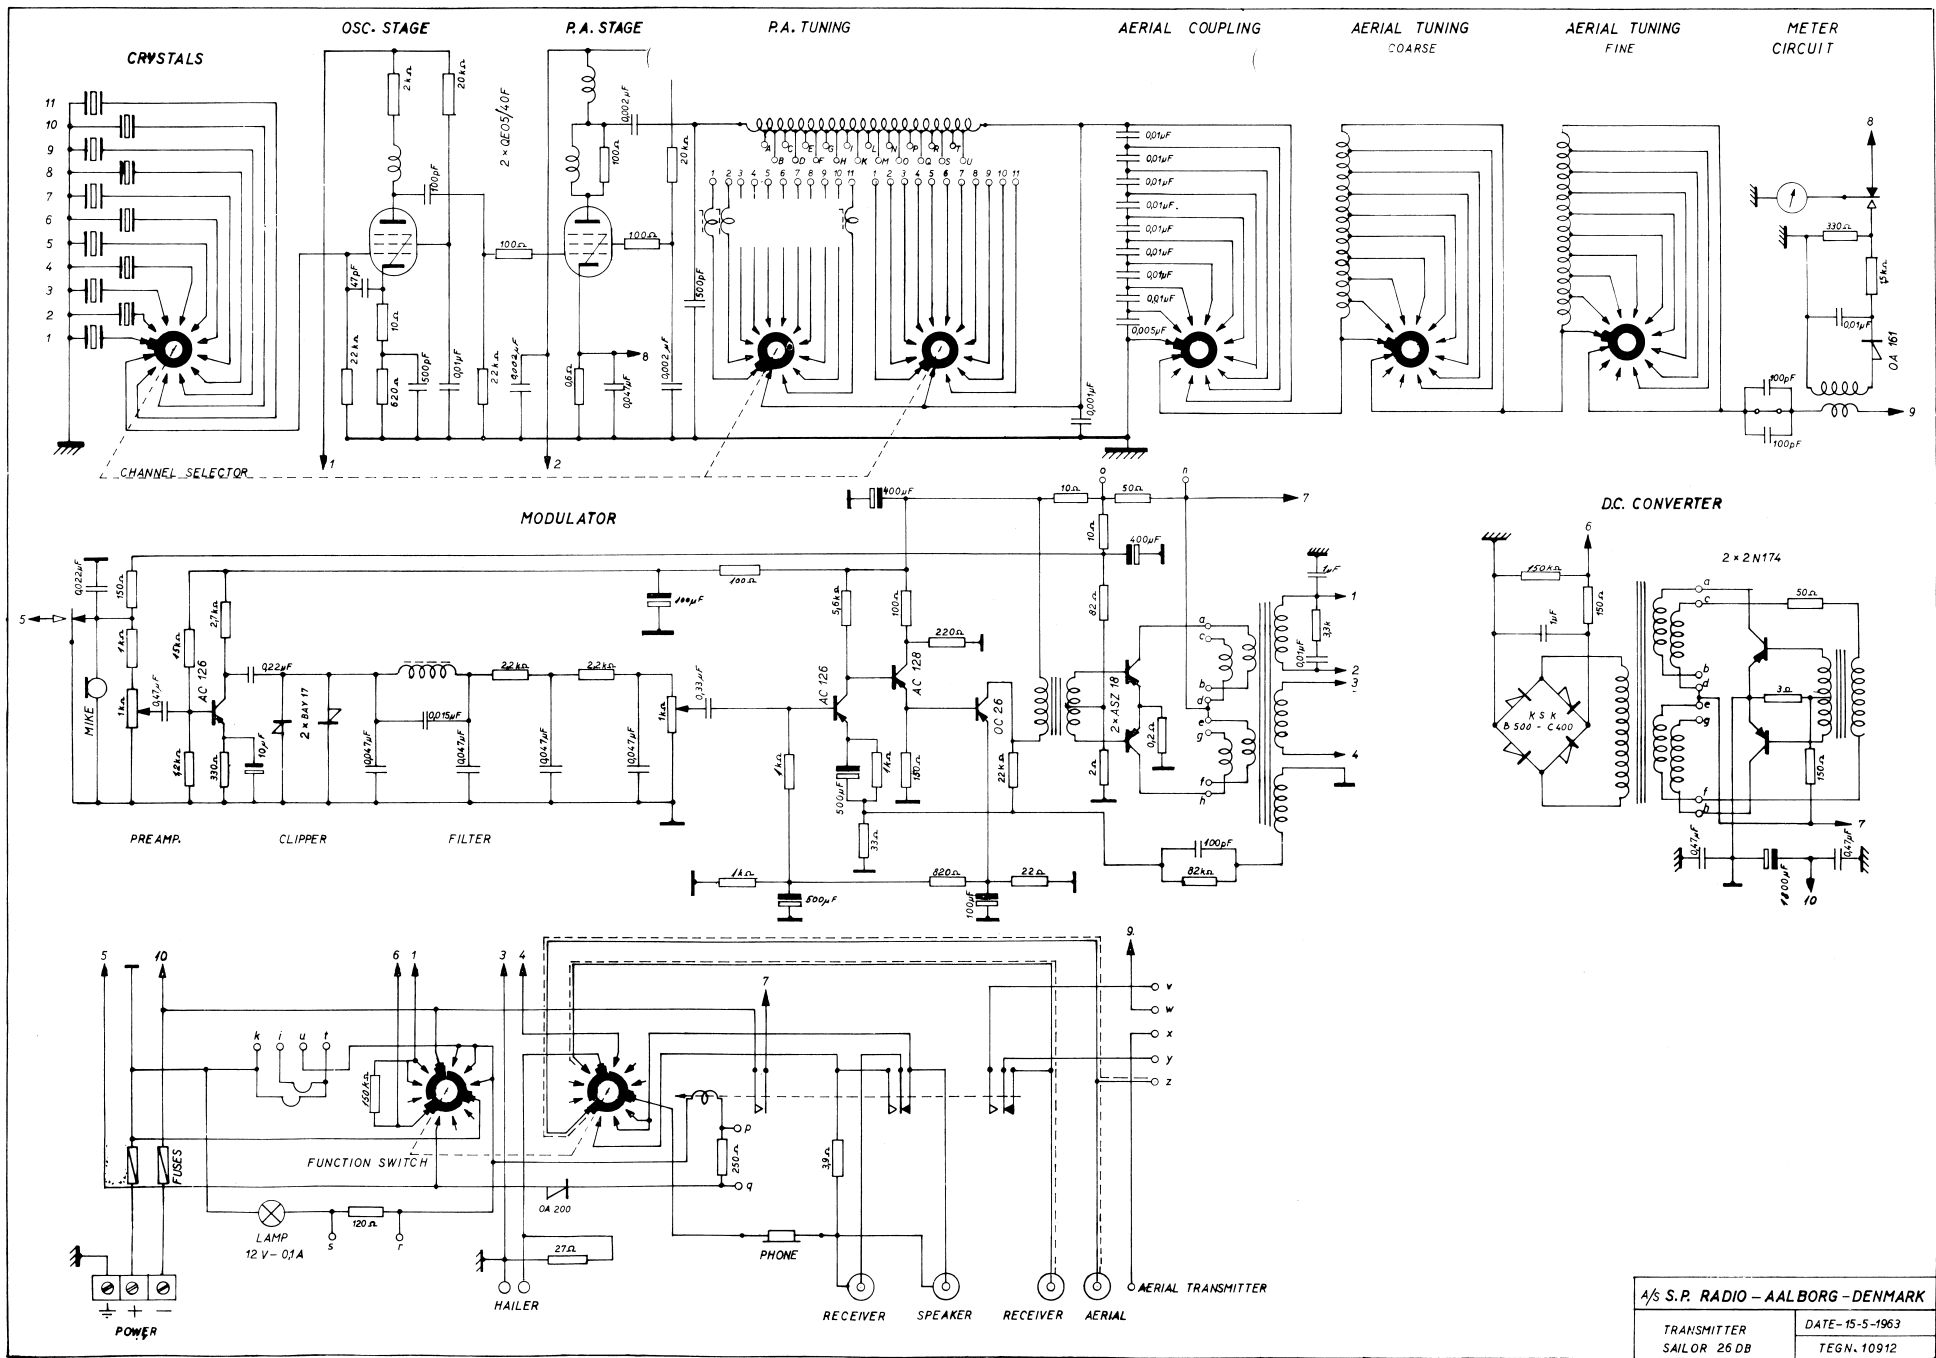

Dette diagram omfatter SAILOR 26 D, serie A.  
 Dieses Schaltschema betrifft SAILOR 26 D, serie A.  
 This diagram refers to SAILOR 26 D, series A.  
 Ce schéma comprend SAILOR 26 D, série A.  
 Este diagrama comprende SAILOR 26 D, serie A.

DIAGRAM SAILOR 26 D  
 A/S S. P. RADIO  
 DANMARK

A/S S. P. RADIO - AALBORG - DENMARK  
 TRANSMITTER SAILOR 26 DB  
 DATE - 15-5-1963  
 TEGN. 10912

DIAGRAM SAILOR 26 D  
 A/S S. P. RADIO  
 DANMARK

Dette diagram omfatter SAILOR 26 D, serie B.  
 Dieses Schaltschema betrifft SAILOR 26 D, Serie B.  
 This diagram refers to SAILOR 26 D, serie B.  
 Ce schéma comprend SAILOR 26 D, série B.  
 Este diagrama comprende SAILOR 26 D, serie B.

Dette diagram omfatter SAILOR 26 D med bogstaverne BA efter apparatets nummer.  
 Dieses Schaltschema betrifft SAILOR 26 D mit dem Buchstaben BA nach der Nummer des Gerätes.  
 This diagram refers to SAILOR 26 D with the letters BA placed after the number of the transmitter.  
 Ce schéma comprend SAILOR 26 D avec les lettres BA après le numéro d'émetteur.  
 Este diagrama comprende SAILOR 26 D con las letras BA detrás del número del transmisor.

Fuses: 24 V/15 A  
 12 V/20 A

A/S S.P. RADIO - AALBORG - DENMARK	
TRANSMITTER SAILOR 26 DB	DATE - 15-5-1963 TEGN. 10912

DIAGRAM SAILOR 26 D  
 A/S S. P. RADIO  
 DENMARK

A/S S. P. RADIO - AALBORG - DENMARK  
 TRANSMITTER DATE-15-5-1963  
 SAILOR 26 DB TEGN. 10912