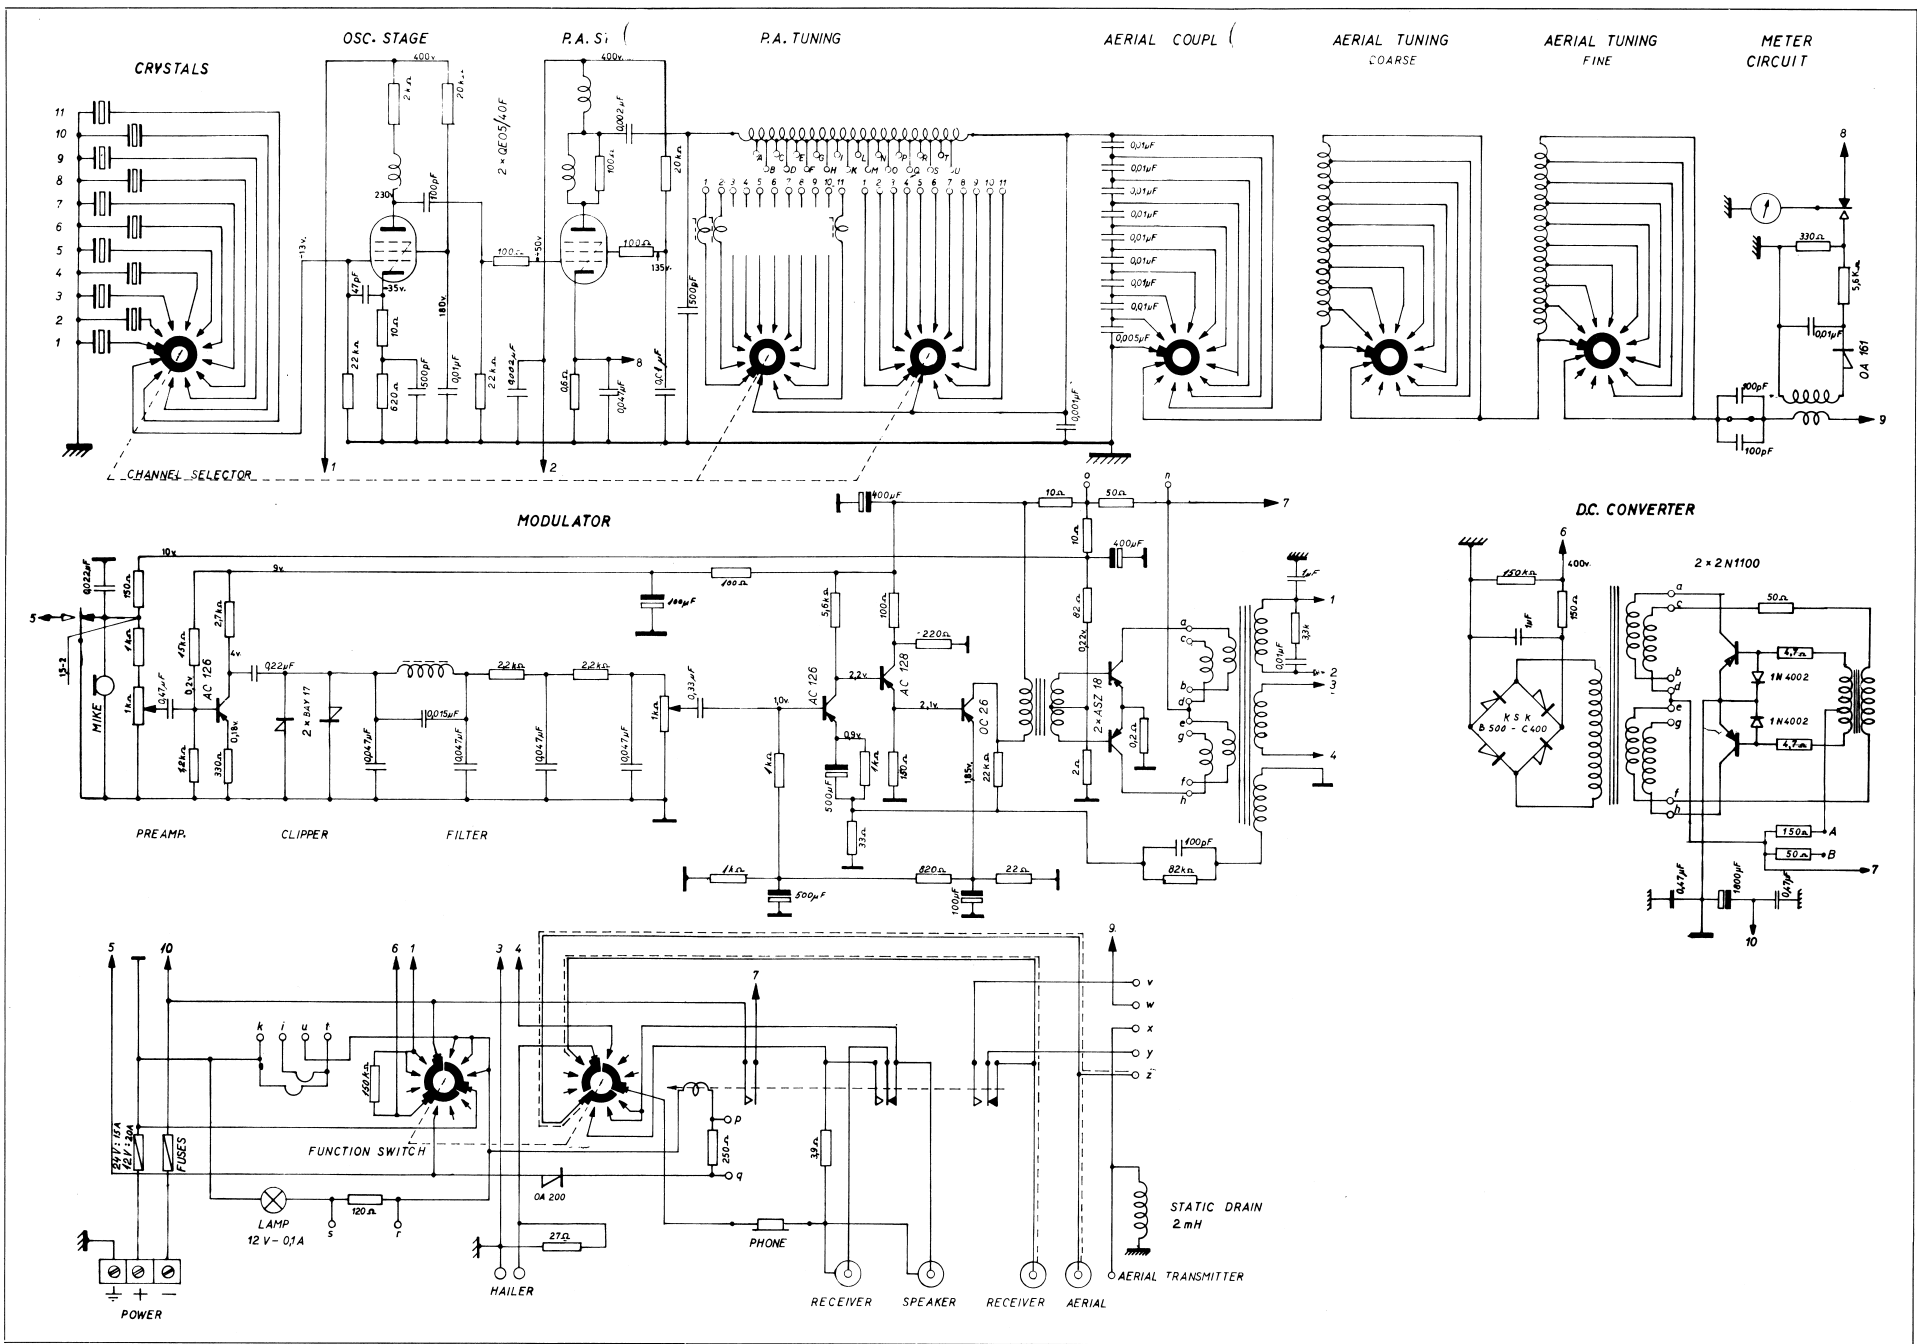

Dette diagram omfatter SAILOR 26D serie BD og BE.
Dieses Schaltschema betrifft SAILOR 26D Serien BD und BE.
This diagram refers to SAILOR 26D series BD and BE.
Ce schéma s'étend au SAILOR 26D, série BD et BE.
Esta diagrama comprende SAILOR 26D, serie BD y BE.

DIAGRAM SAILOR 26D
A/S S. P. RADIO
DANMARK