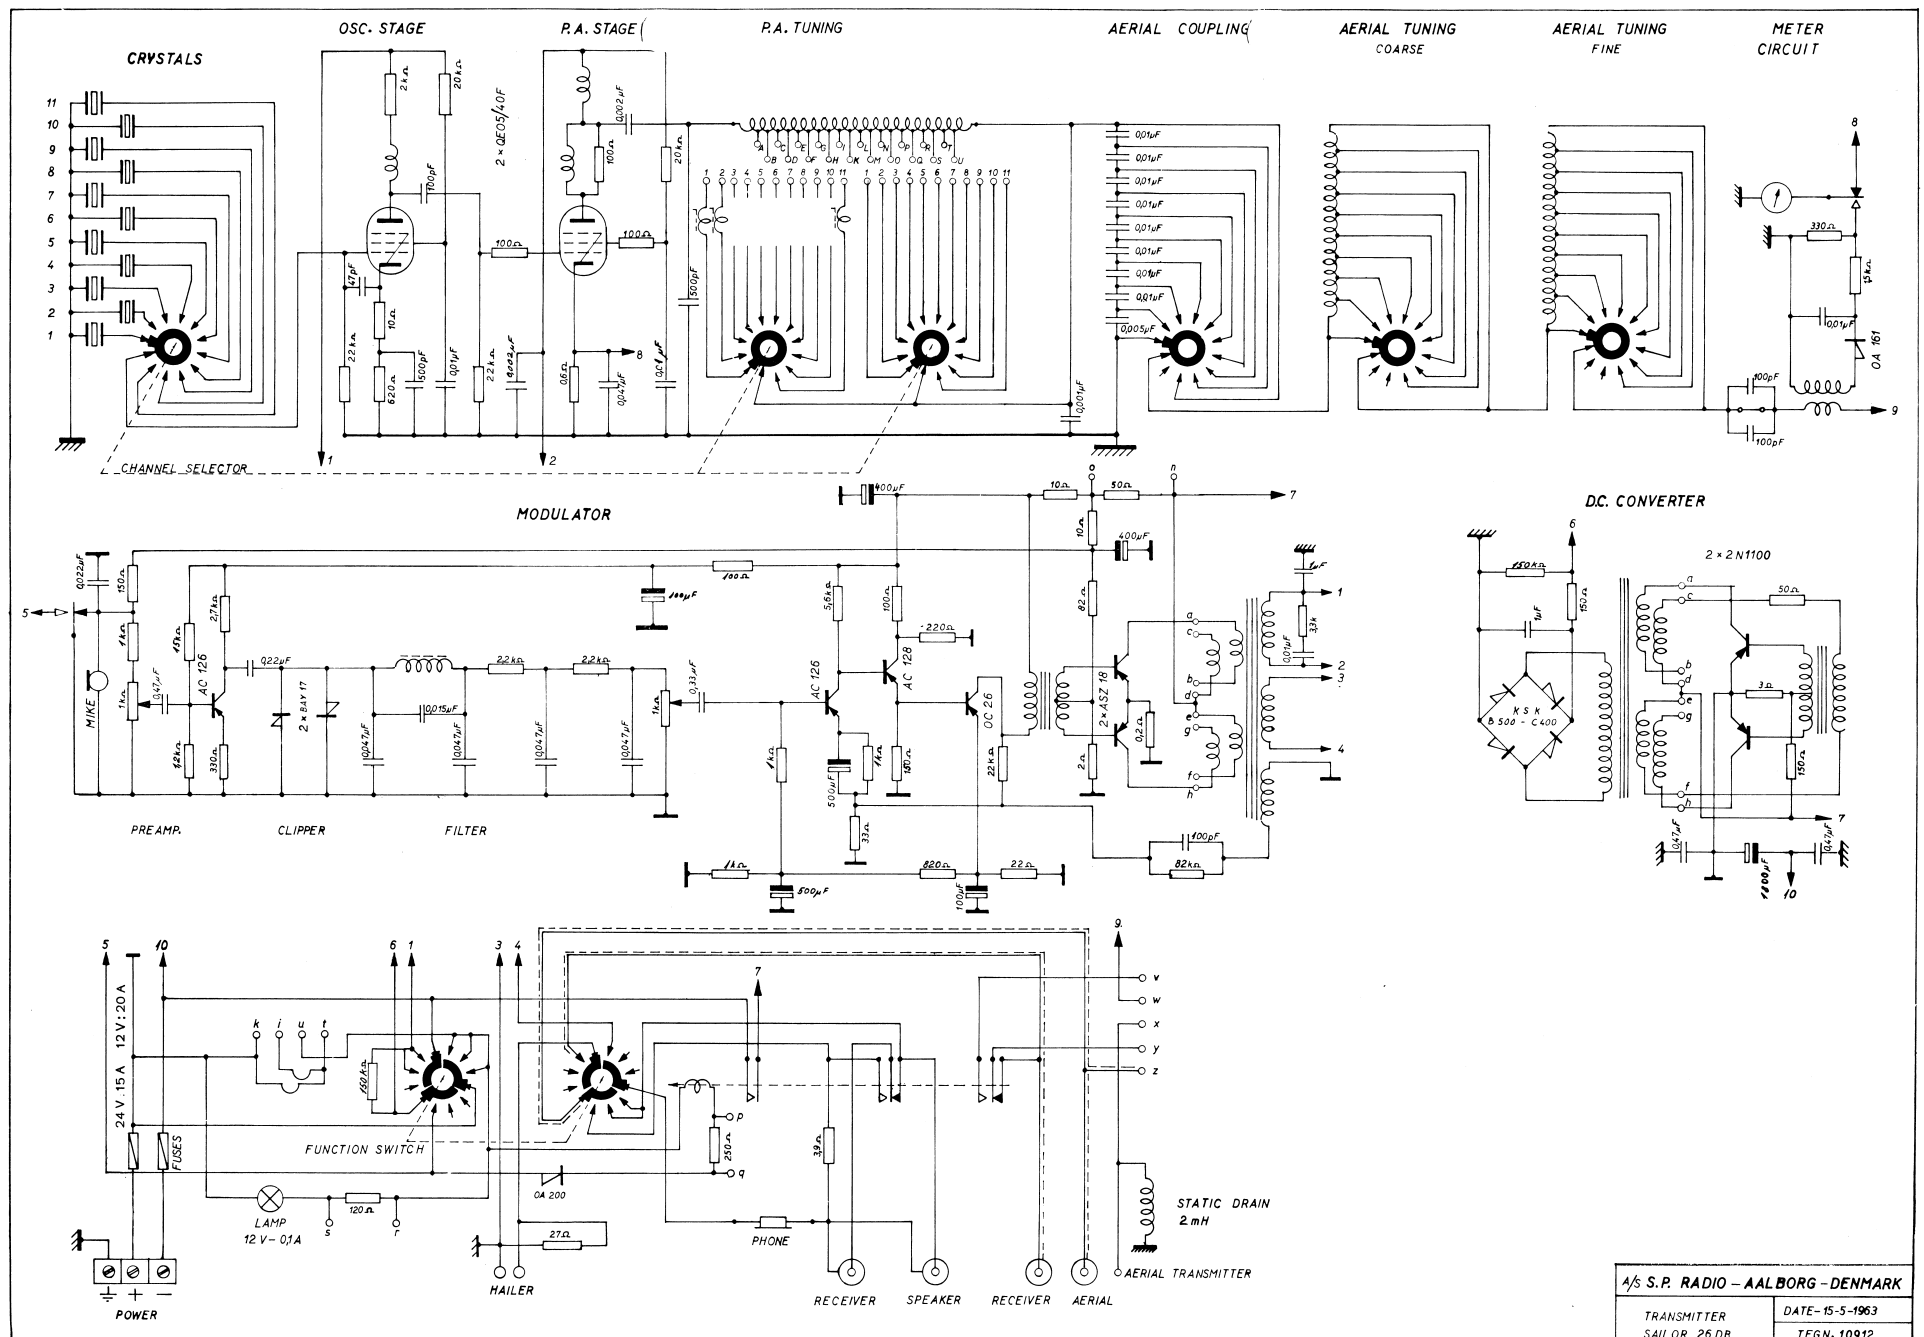

Dette diagram omfatter SAILOR 26 D, serie A.  
 Dieses Schaltschema betrifft SAILOR 26 D, serie A.  
 This diagram refers to SAILOR 26 D, series A.  
 Ce schéma comprend SAILOR 26 D, série A.  
 Este diagrama comprende SAILOR 26 D, serie A.

DIAGRAM SAILOR 26 D  
 A/S S. P. RADIO  
 DANMARK

A/S S. P. RADIO - AALBORG - DENMARK  
 TRANSMITTER SAILOR 26 DB  
 DATE - 15-5-1963  
 TEGN. 10912

DIAGRAM SAILOR 26 D  
 A/S S. P. RADIO  
 DANMARK

Dette diagram omfatter SAILOR 26 D, serie B.  
 Dieses Schaltschema betrifft SAILOR 26 D, Serie B.  
 This diagram refers to SAILOR 26 D, serie B.  
 Ce schéma comprend SAILOR 26 D, série B.  
 Este diagrama comprende SAILOR 26 D, serie B.

Dette diagram omfatter SAILOR 26 D med bogstaverne BA efter apparatets nummer.  
 Dieses Schaltschema betrifft SAILOR 26 D mit dem Buchstaben BA nach der Nummer des Gerätes.  
 This diagram refers to SAILOR 26 D with the letters BA placed after the number of the transmitter.  
 Ce schéma comprend SAILOR 26 D avec les lettres BA après le numéro d'émetteur.  
 Este diagrama comprende SAILOR 26 D con las letras BA detrás del número del transmisor.

Fuses: 24 V/15 A  
 12 V/20 A

A/S S.P. RADIO - AALBORG - DENMARK	
TRANSMITTER SAILOR 26 DB	DATE - 15-5-1963 TEGN. 10912

DIAGRAM SAILOR 26 D  
 A/S S. P. RADIO  
 DENMARK

A/S S. P. RADIO - AALBORG - DENMARK  
 TRANSMITTER DATE-15-5-1963  
 SAILOR 26 DB TEGN. 10912